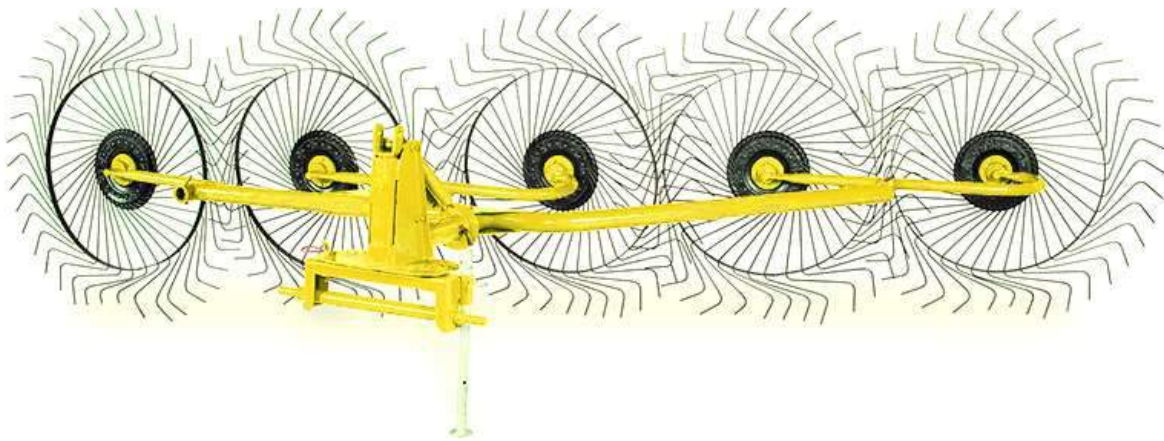

Segadoras y Cosechadoras

Rastrillo de Heno

El rastrillo de heno se adapta fácilmente a cualquier tipo de tractor mediante un sistema de enganche de 3 puntos. Éste rastrillo le ahorrará mucho tiempo de trabajo y mano de obra. Esta máquina tiene un gran rendimiento en cualquier tipo de suelo y facilita el trabajo de los estancieros. El rastrillo de heno se utiliza para separar la hierba verde, ventilarla y secarla en poco tiempo. Además, puede ser utilizado para cortar los tallos (cebada, tallos de trigo) y alinearlos en hileras para obtener una ganancia adicional.

Ficha Técnica	Modelo				
	4	5	8	10	10
Número de Tambores (pcs)	4	5	8	10	10
Largo Total (L mm)	4000	5300	6700	7600	7600
Ancho Total (N mm)	2100	2300	3000	4100	4100
Ancho de trabajo (cm)	220-260	330-350	520-610	520-700	520-700
Número de resortes (pcs)	160	160	160	160	400
Energía Requerida (Hp)	30-50	30-90	45-90	45-90	45-90
Peso Total (Kg)	165	188	355	580	680